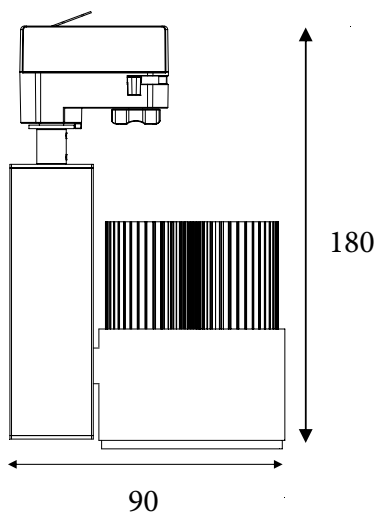

TOP LED Mini

В светильниках TOP LED Mini применяются светодиоды последнего поколения компании CREE (USA), обеспечивающие уровень светового потока (1200 Lm-3000K, 1380 Lm-4000K), цветопередачу и экономичность.

Корпус светильника окрашен порошковой краской, изготовлен из литого алюминия, обеспечивающего небольшой вес и долгий срок использования. Светильник оборудован адаптером Nordic. Оптическая часть состоит из фасетчатого V.M. рефлектора с металлическим напылением и сверхтонкого закаленного защитного стекла с опорным кольцом, обеспечивает минимальные потери светового потока. Пассивная система охлаждения полноценно обеспечивает оптимальную работу LED модуля. Возможность регулирования направления светового пучка в двух плоскостях: 355° - в горизонтальной плоскости и 90° - в вертикальной плоскости. Светильник TOP LED Mini является идеальной заменой светильника с галогенной лампой 75 ватт и рекомендуется для акцентного освещения торговых площадей, бутиков, салонов.

*Мощность LED/светильника: 12,5W/13W**

Напряжение: AC 100-240 V

Класс защиты : I

Блок питания (драйвер): НЕР 350 mA

Источник света: светодиодный модуль CREE CXA-1512

Цоколь: ceramic PCB

*Световой поток (min): 940-1140Lm**

Индекс цветопередачи CRI: 85

*Угол формирования светового пучка: 25° **

Степень защиты: IP 20

Тип монтажа: на 3-фазный шинопровод

Габариты: 180x90 мм

Вес: 0.45 кг

* - данные величины основаны на результатах испытания светильников